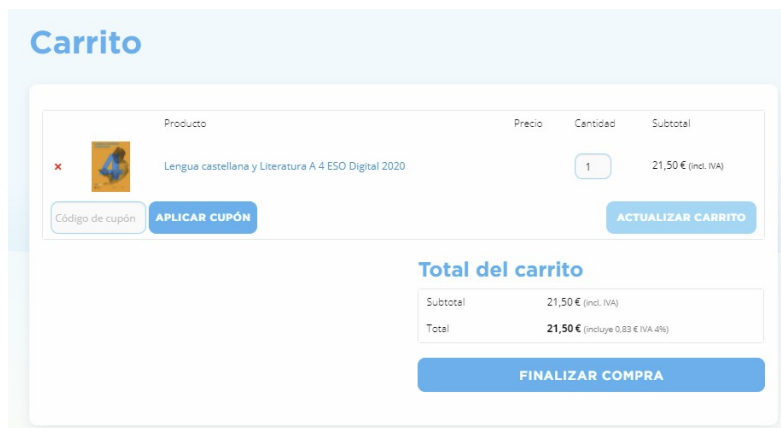

# MANUAL DE COMPRA DE LICENCIAS ECASALS

1, Accede a la tienda online de Editorial Casals

<https://www.editorialcasals.com>

2. En el encabezamiento de la web, ve a buscar

3, Buscar el libro digital por el ISBN 978-84-218-6894-2

6, Ve al **carrito**, introducimos EL VALE DESCUENTO: **KHMWCKVK** y finaliza la compra. Seguirá apareciendo con IVA. Cuando rellenes los datos de facturación e indiques que eres de Canarias, aparecerá el precio final.